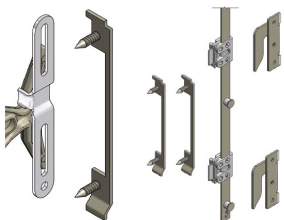

LOCKING KITS

Max Sash Height	System	Locking	Side	Code
1600	Awning/Casement	Single Point	Left/Right	T-SPT.SS
2100	Awning	Multi Point	Left/Right	T-MPT1.SS
1699	Casement	Multi Point	Left	T-MPT2L.SS
1699	Casement	Multi Point	Right	T-MPT2R.SS
1799	Casement	Multi Point	Left	T-MPT3L.SS
1799	Casement	Multi Point	Right	T-MPT3R.SS
1899	Casement	Multi Point	Left	T-MPT4L.SS
1899	Casement	Multi Point	Right	T-MPT4R.SS
2400	Casement	Multi Point	Left	T-MPT5L.SS
2400	Casement	Multi Point	Right	T-MPT5R.SS